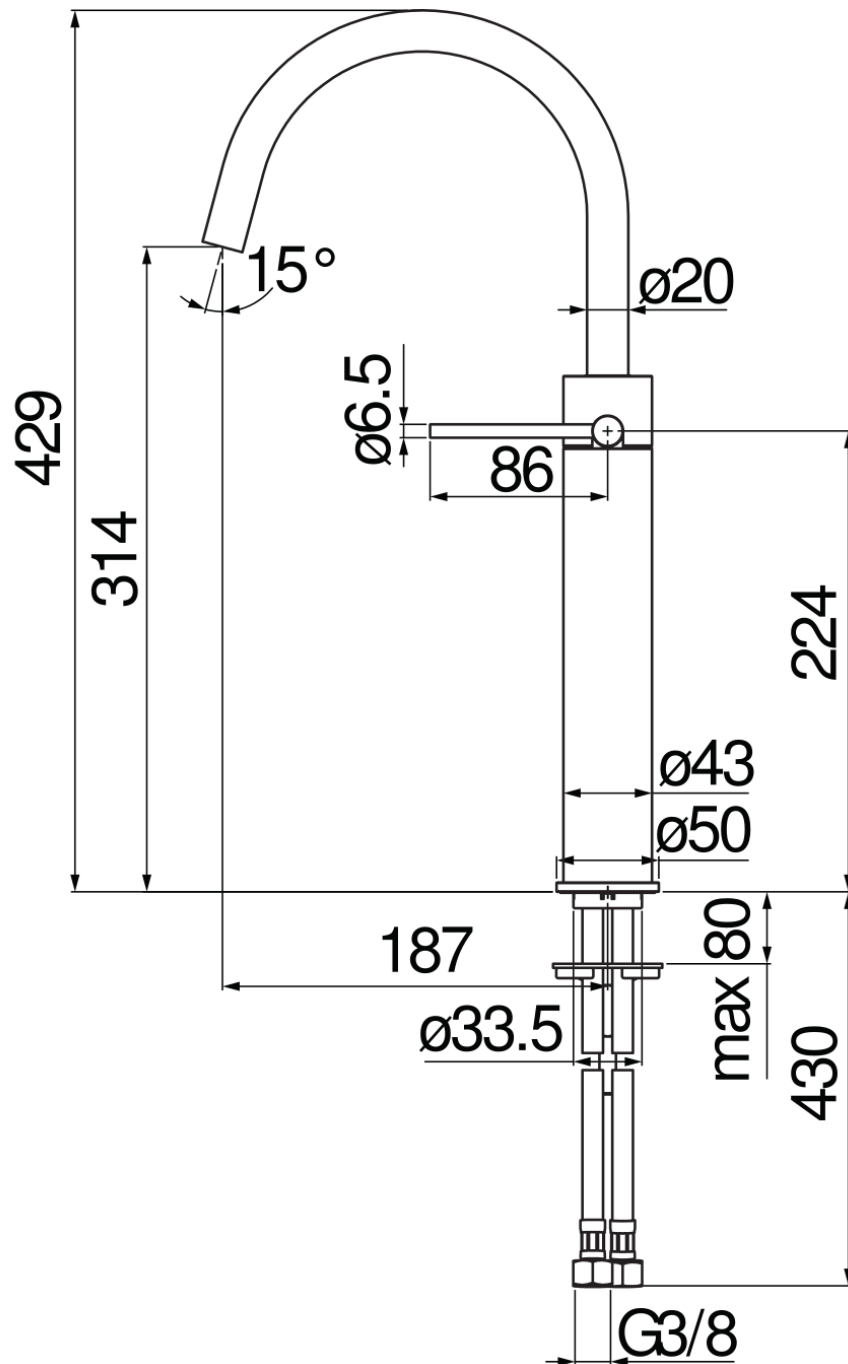

SPECIFICHE

Monocomando a bacinella

Diamond smoke PVD

Aeratore anticalcare M 18 x 1, portata 5 l/min

Bocca girevole

Senza scarico

Flessibili inox ø 3/8"

Limitatore di energia con apertura in acqua fredda

Imballo: 56,5 x 29 x 7,1 cm / 0,011633 m³

DIAGRAMMA DI PORTATA: ACQUA CALDA/FREDDA

DIAGRAMMA DI PORTATA: ACQUA MISCELATA