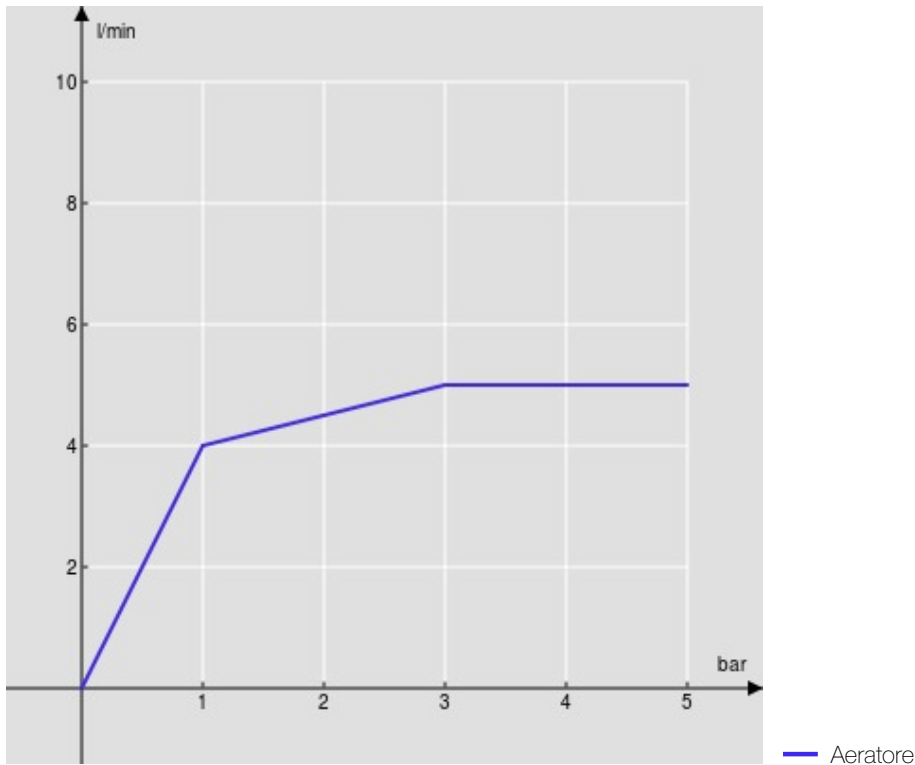

SPECIFICHE

Monocomando a bacinella

Diamond smoke PVD

Aeratore anticalcare M 18 x 1, portata 5 l/min

Bocca girevole

Senza scarico

Flessibili inox ø 3/8"

Limitatore di energia con apertura in acqua fredda

Imballo: 56,5 x 29 x 7,1 cm / 0,011633 m³

DIAGRAMMA DI PORTATA: ACQUA CALDA/FREDDA

DIAGRAMMA DI PORTATA: ACQUA MISCELATA